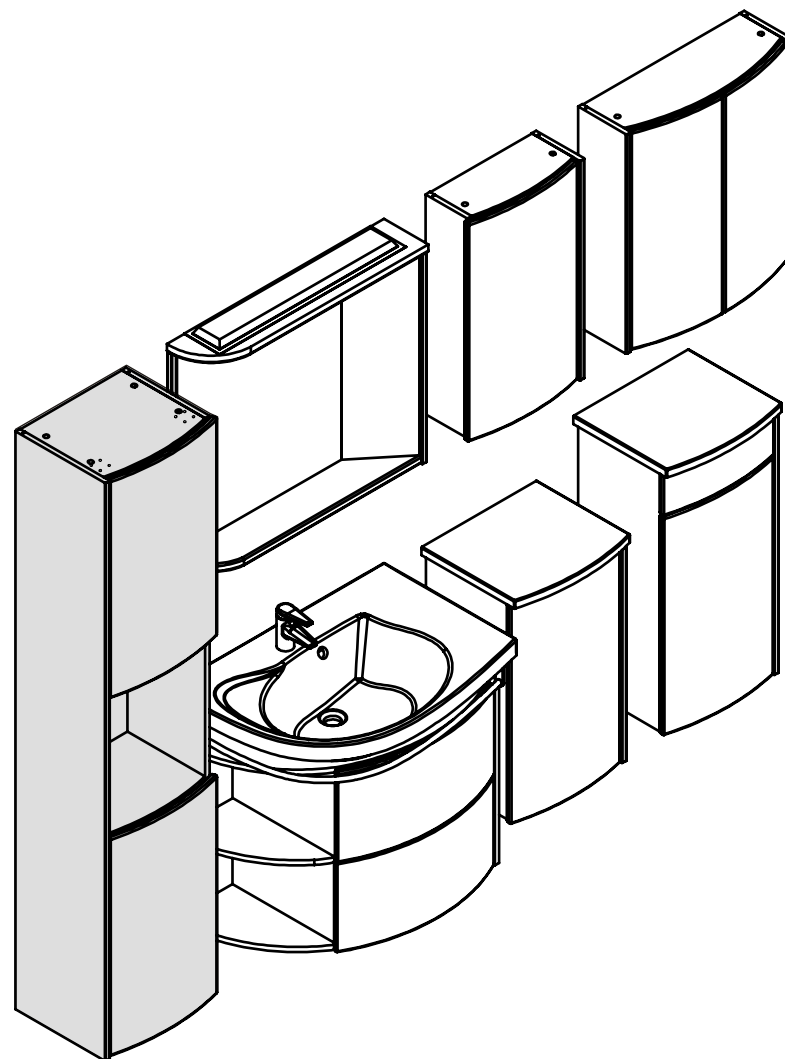

RAVAK®

X000000166

CZ	POSTRANNÍ SKŘÍŇKA VYSOKÁ	NÁVOD NA MONTÁŽ
DE	HOCHSCHRANK	MONTAGEANLEITUNG
HU	OLDALSÓ SZEKRÉNY, MAGAS	ÖSSZESZERELÉSI ÚTMUTATÓ
GB	SIDE CABINET, TALL	INSTALLATION INSTRUCTION
PL	SZAFKA BOCZNA WYSOKA	INSTRUKCJA MONTAŻU
RU	ВЫСОКИЙ БОКОВОЙ ШКАФЧИК	ИНСТРУКЦИЯ МОНТАЖА
SK	POSTRANNÁ SKRINKA VYSOKÁ	NÁVOD PRE MONTÁŽ
UA	ШАФКА БОКОВА ВИСОКА	ІНСТРУКЦІЯ З МОНТАЖУ

2

CZ/SK let záruky
DE jahre garantie
GB years of guarantee
HU év garancia
PL lata gwarancji
RUS лет гарантии
UA рокив гарантії