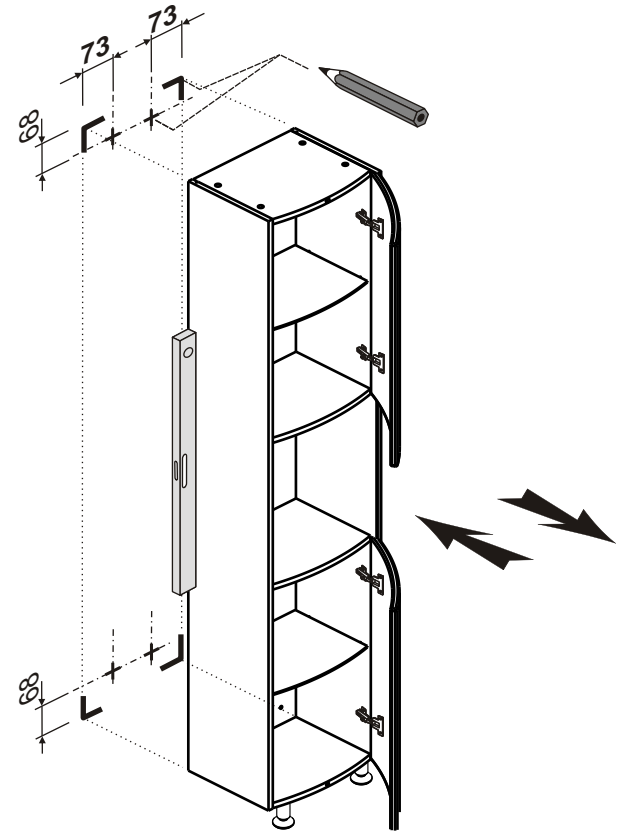

Option - leg assembly.

X000000170