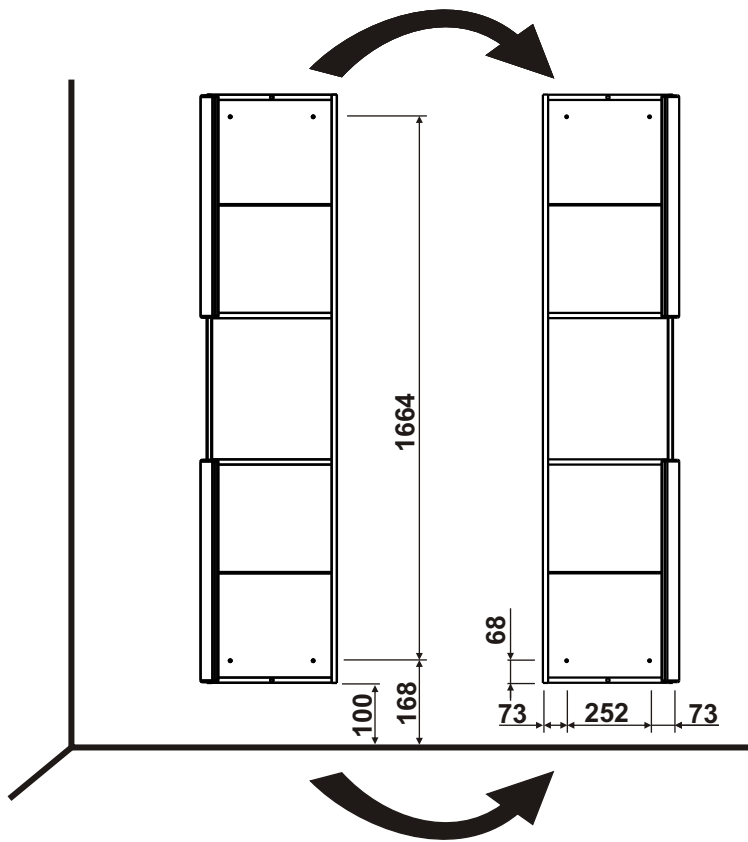

Option - leg assembly.

X000000170