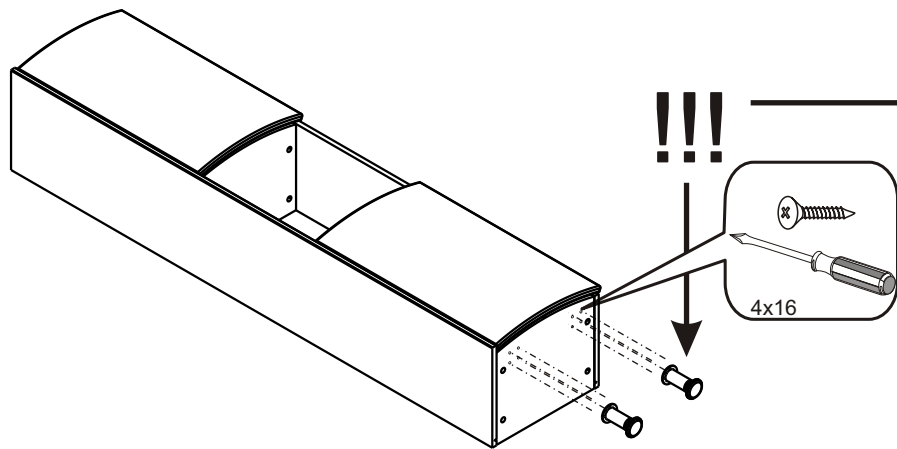

Option - leg assembly.

X000000170